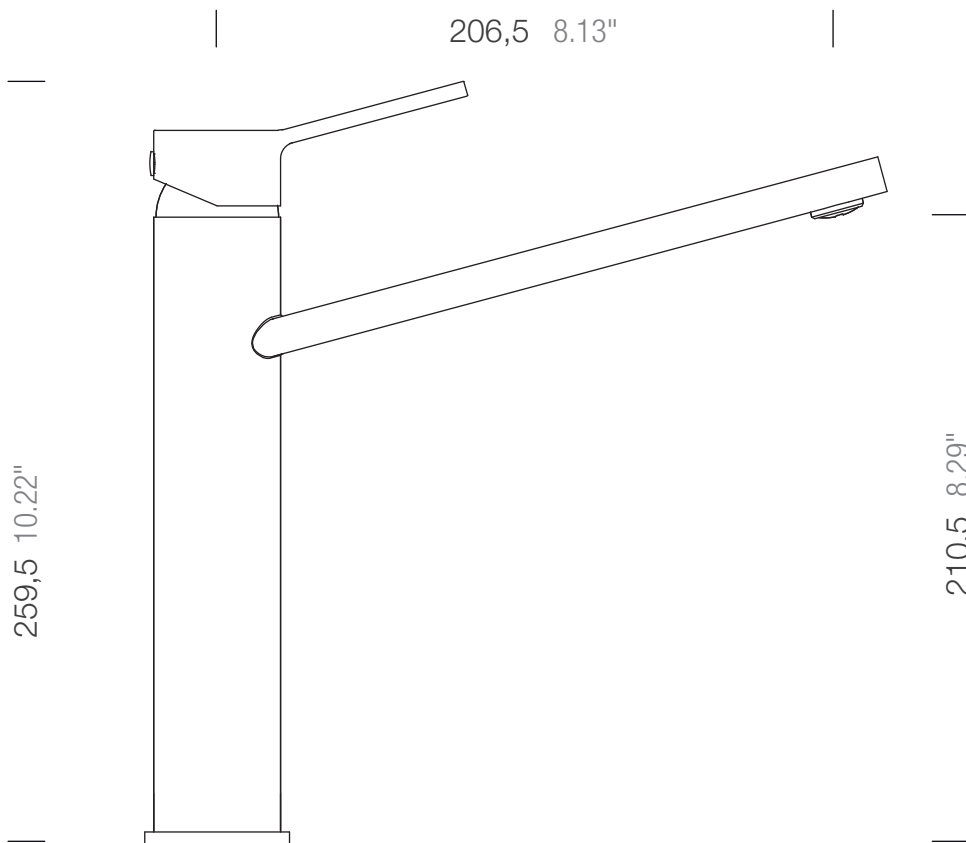

**SCHOCK**

# SCHOCK **PAPILIO**

588000

Lochbohrung  $\varnothing$  35

Hole 1.37"